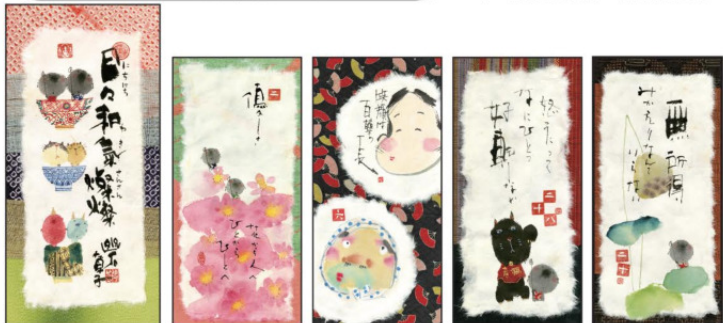

一日一語 幽石の言葉めくり
日々和気燦燦 (にちにちわきさんさん)
上代 ¥1,300 + 消費税
サイズ 125×260mm
32枚つづり