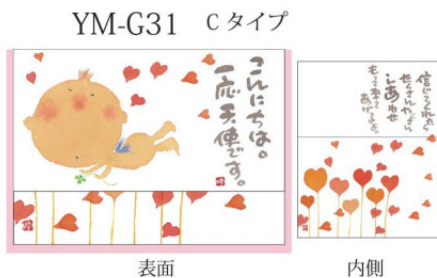

YM-G23
Aタイプ

表面

内側

YM-G24 Aタイプ

上代 ¥160+消費税 (発注10枚単位)
 サイズ 75×105mm カラー封筒付き

御木幽石 メッセージカード YM-G25 ~ YM-G32

御木幽石
 はがき3枚セット

はがき1セット3枚入り
 上代 ¥300+消費税
 (発注5セット)

御木幽石 祝儀封筒

上代 ¥300+消費税
 サイズ 92×180mm 1セット 中紙付 3組入(同柄) 出荷単位 5

御木幽石 ポチ袋

本体価格 ¥ 250 + 消費税

サイズ 65×100mm
1セット 5枚入り (同じ柄)
出荷単位 5セット
フック穴付きPP袋入り

YMPB-01

YMPB-02

YMPB-03