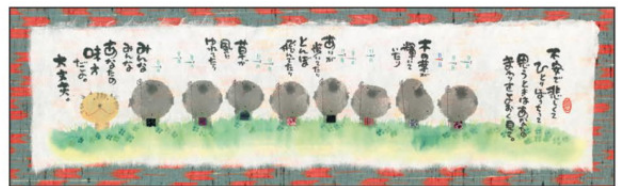

YMB-39 (レッドブラウン)