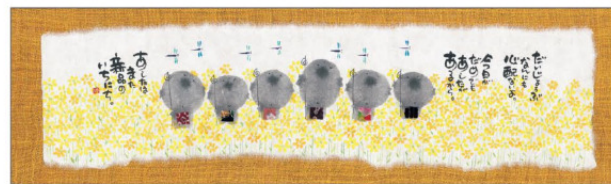

YMB-20 (レッドブラウン)